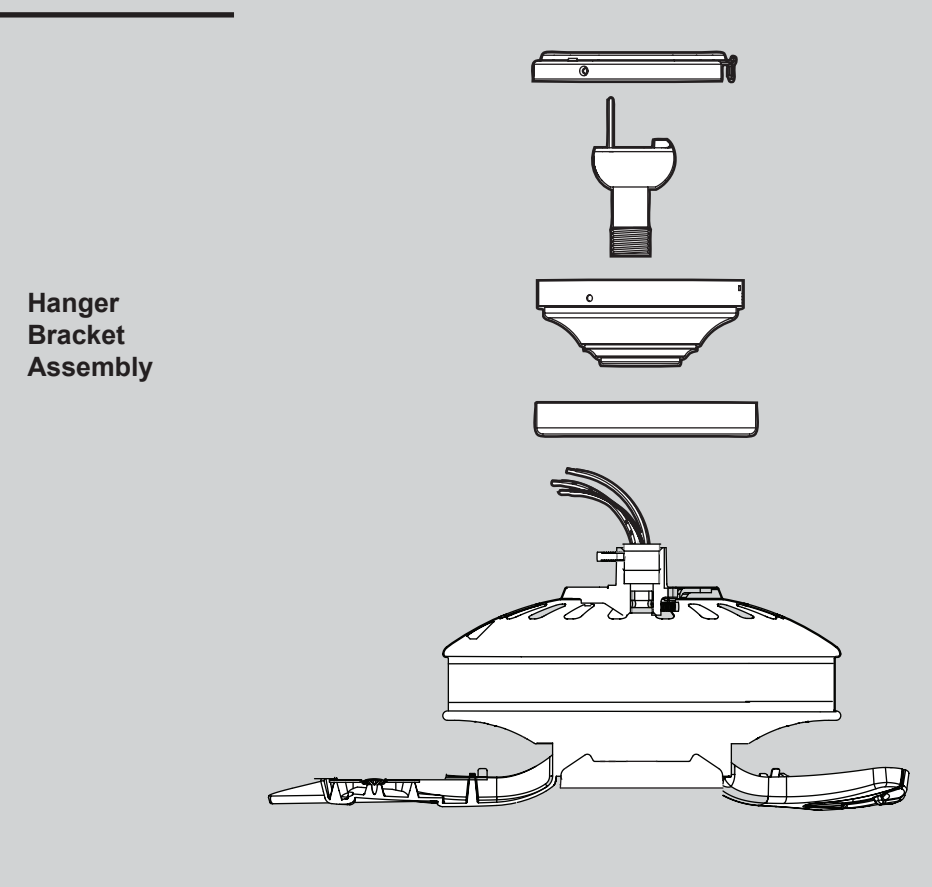

Fan Parts

(Not Drawn to Scale)